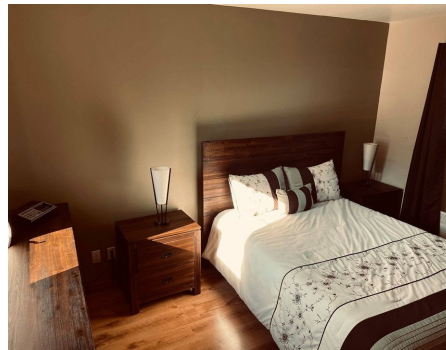

CHALET - 262, RANG DU LAC, LEJEUNE

Lodge Les Beaux Lieux

DESCRIPTION

- Majestueuse Villa, directement sur le bord du Lac Squatec, avec terrain unique - bord du Lac
- Hébergement possible de 20 places, soit ;
  1 chambre fermée avec 1 lit king, 2 chambres fermées avec chacune 1 lit queen, 1 chambre fermée avec 1 lit double superposé d'un lit simple, 1 chambre fermée avec 1 lit double superposé d'un lit simple et un lit simple superposé d'un autre lit simple,
  salon du bas avec 1 futon (lit double) superposé d'un lit simple et 1 autre futon,
  salon principal avec sectionnel pouvant faire un lit double. 1 lit pliant simple disponible dans la salle mécanique.
  Cuisine extérieure, table de billard, table de ping pong, quai privé accès direct au lac, foyer extérieur, BBQ, 2 réfrigérateurs.

chambre