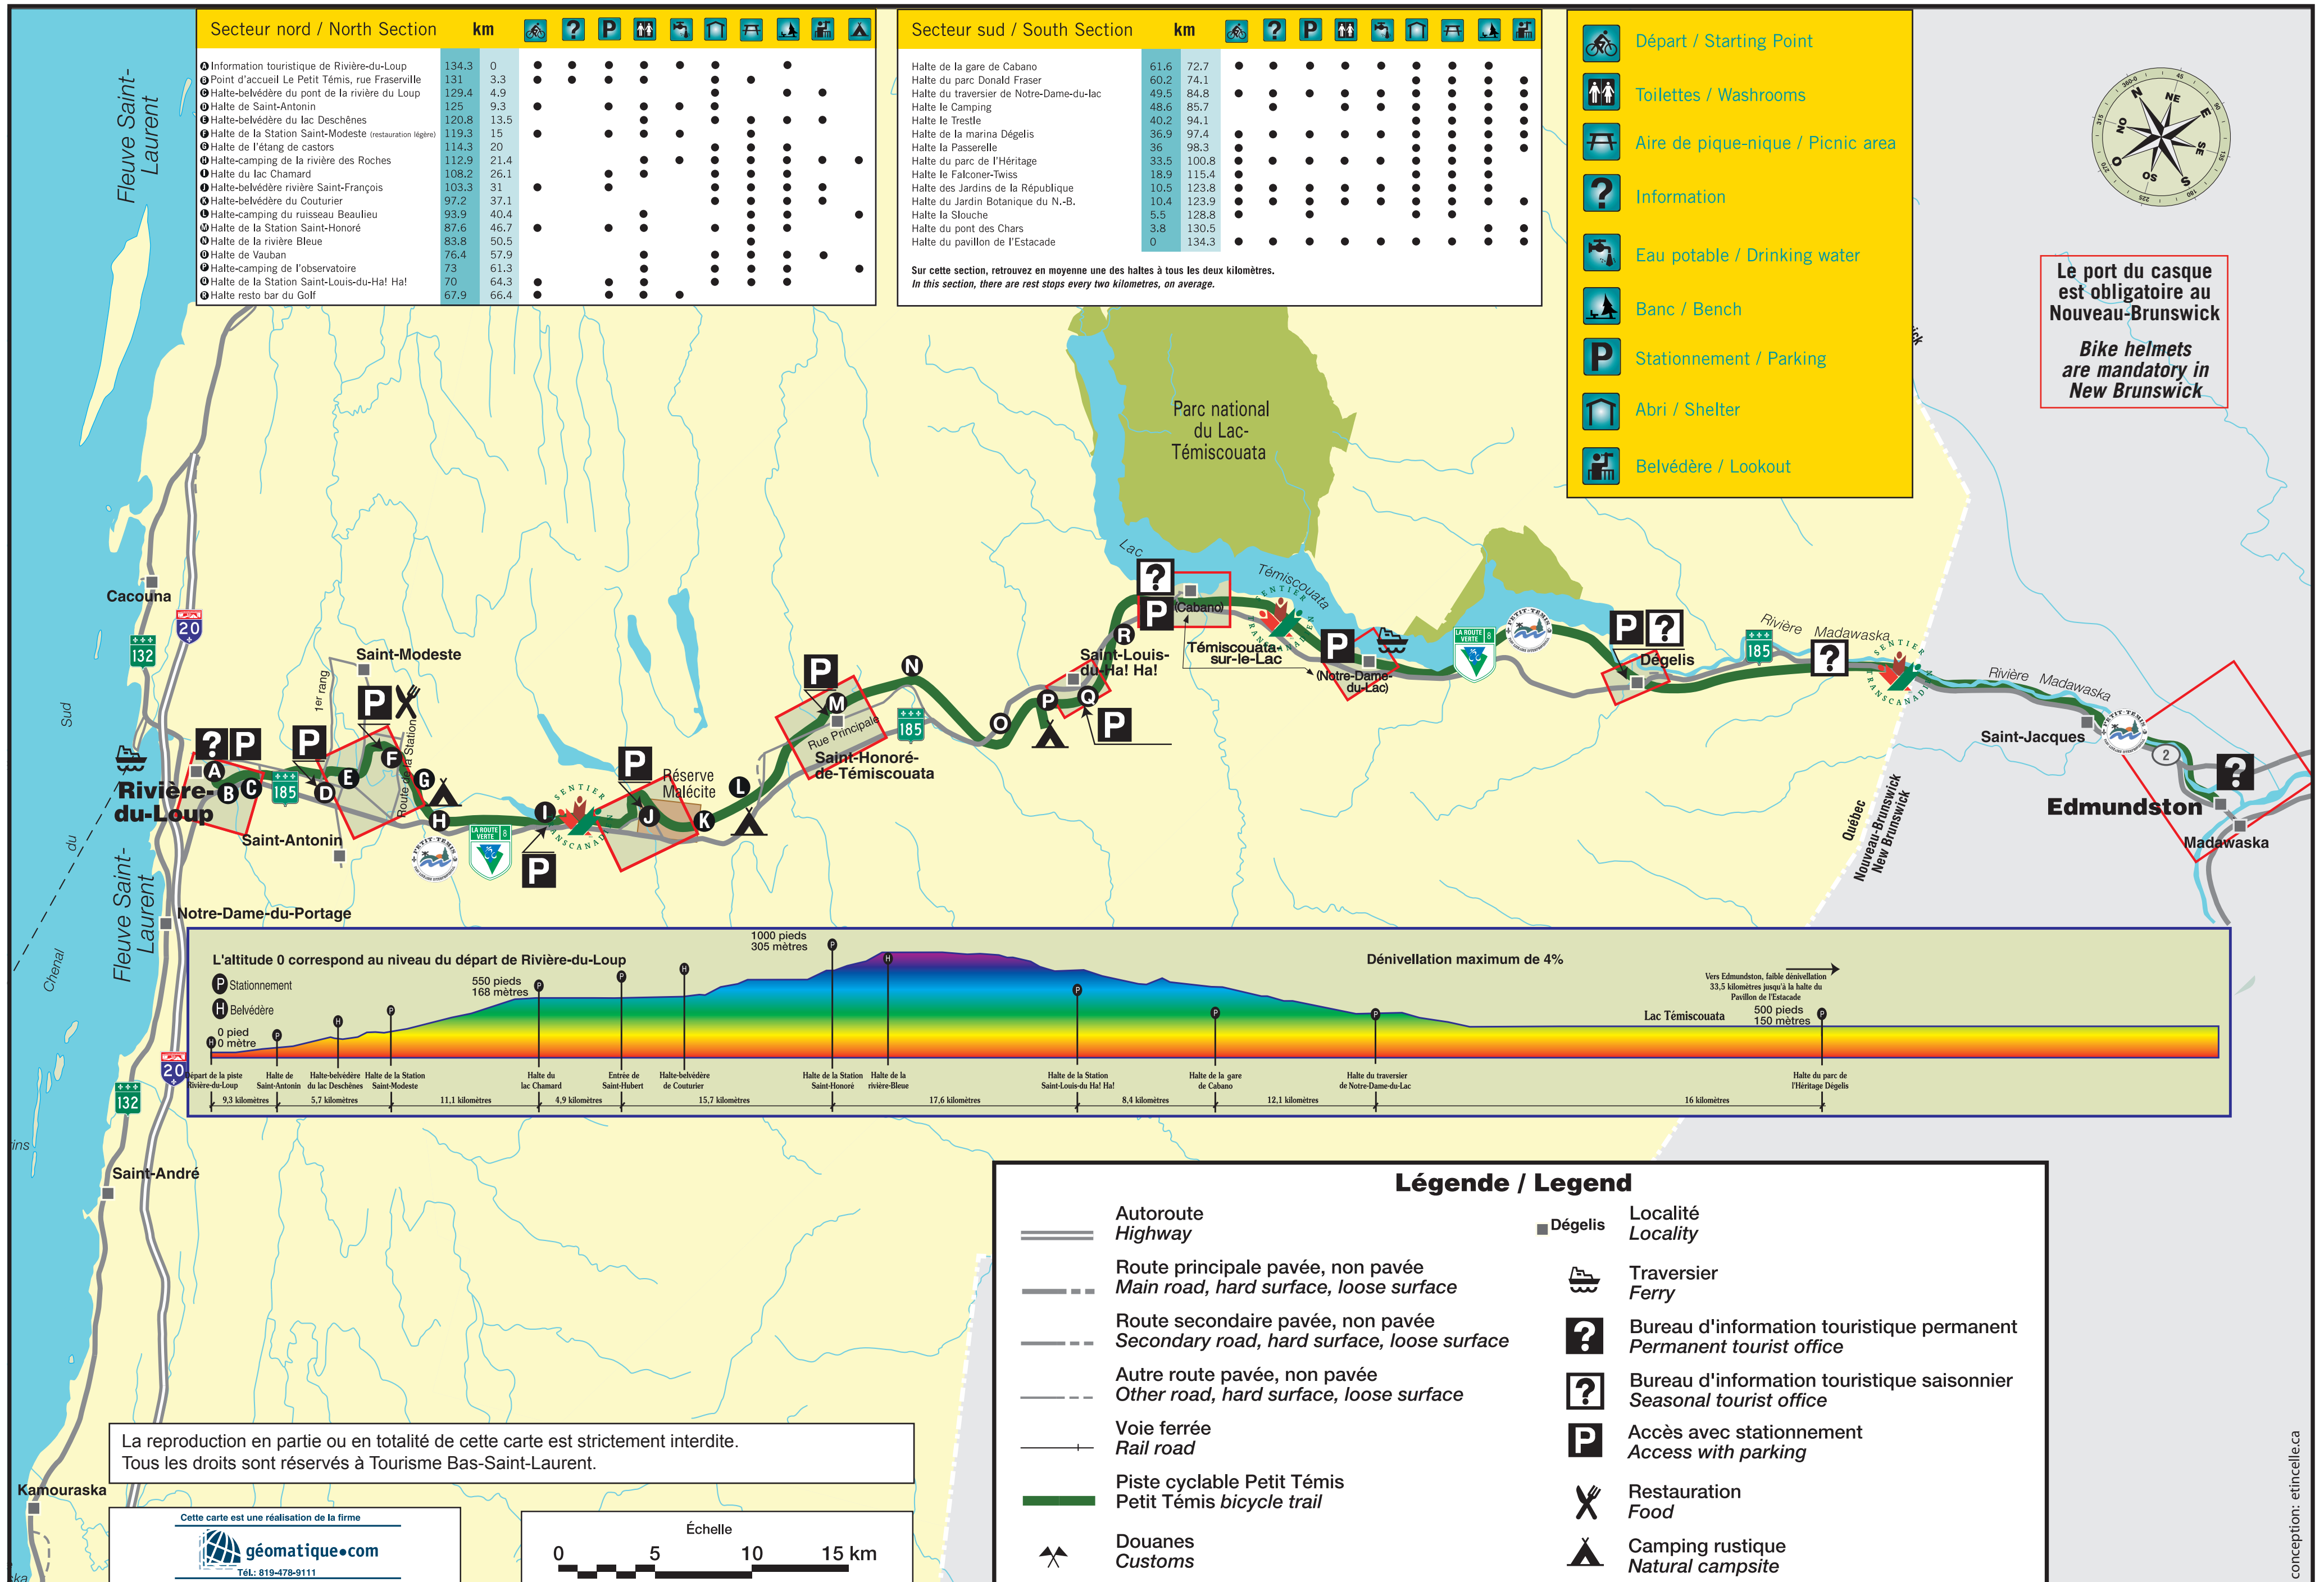

Parc linéaire interprovincial **PETIT TÉMIS / PETIT TÉMIS** Interprovincial Linear Park

La reproduction en partie ou en totalité de cette carte est strictement interdite.
Tous les droits sont réservés à Tourisme Bas-Saint-Laurent.

Cette carte est une réalisation de la firme
géomatique.com
Tel.: 819-478-9111